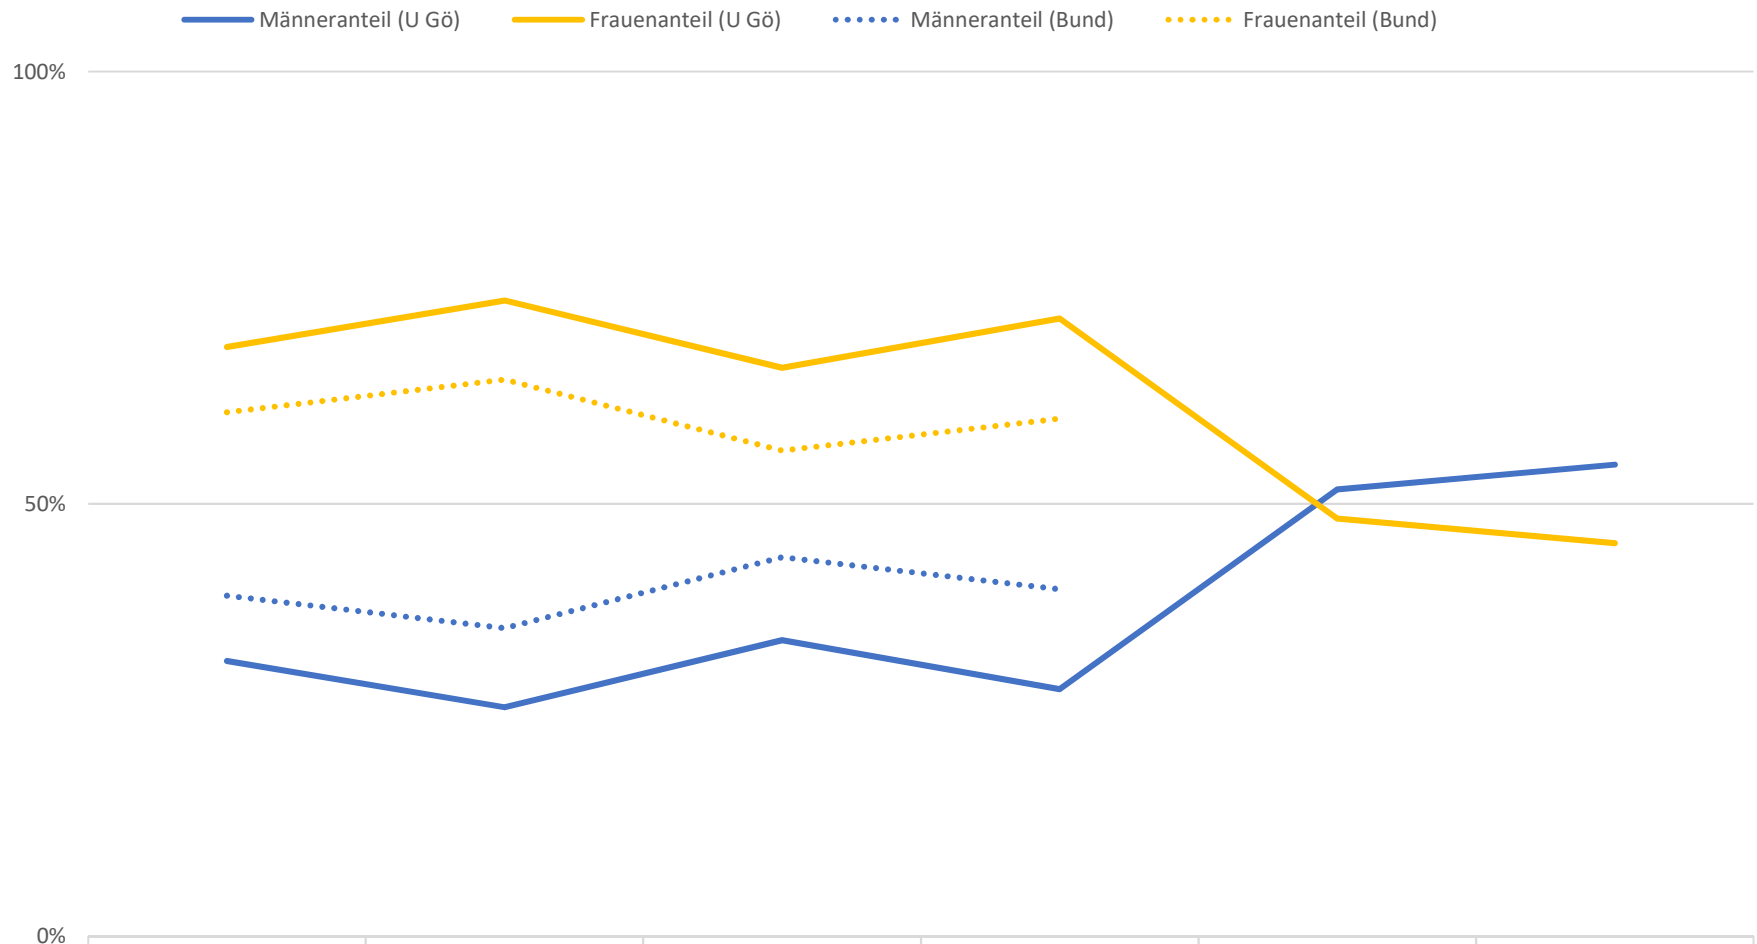

Lehreinheit Sozialwissenschaft

Studienjahr 2020 (U Gö) und 2019 (Bund)

	Studierende	Abschlüsse	Promovierende	Promotionen	Wiss. Personal	Professuren
Männeranteil (U Gö)	31,8%	26,5%	34,3%	28,6%	51,7%	54,5%
Frauenanteil (U Gö)	68,2%	73,5%	65,7%	71,4%	48,3%	45,5%
Männeranteil (Bund)	39,4%	35,6%	43,8%	40,1%		
Frauenanteil (Bund)	60,6%	64,4%	56,2%	59,9%	Keine Daten vom Bund veröffentlicht	